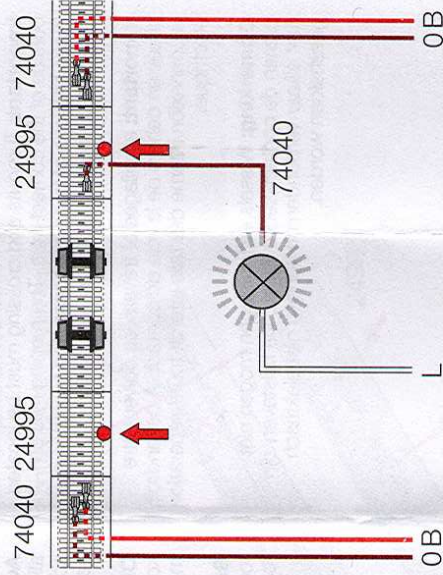

Gleisbesetzmeldung über die Radsätze der Fahrzeuge.

Track occupation detection using the wheel sets on the cars and locomotives.

Signal d'occupation de voie par les essieux des véhicules.

Spoorbezetmelding d.m.v. de wielassen van treinen.

Por las ruedas de los vagones se obtiene la señal de vía ocupada.

Segnalazione di occupazione del binario tramite gli assi con ruote dei rotabili.

Via fordonens hjul signaleras upptaget spår.

Sporbesættelsesmelding via køretøjets hjulsæt.